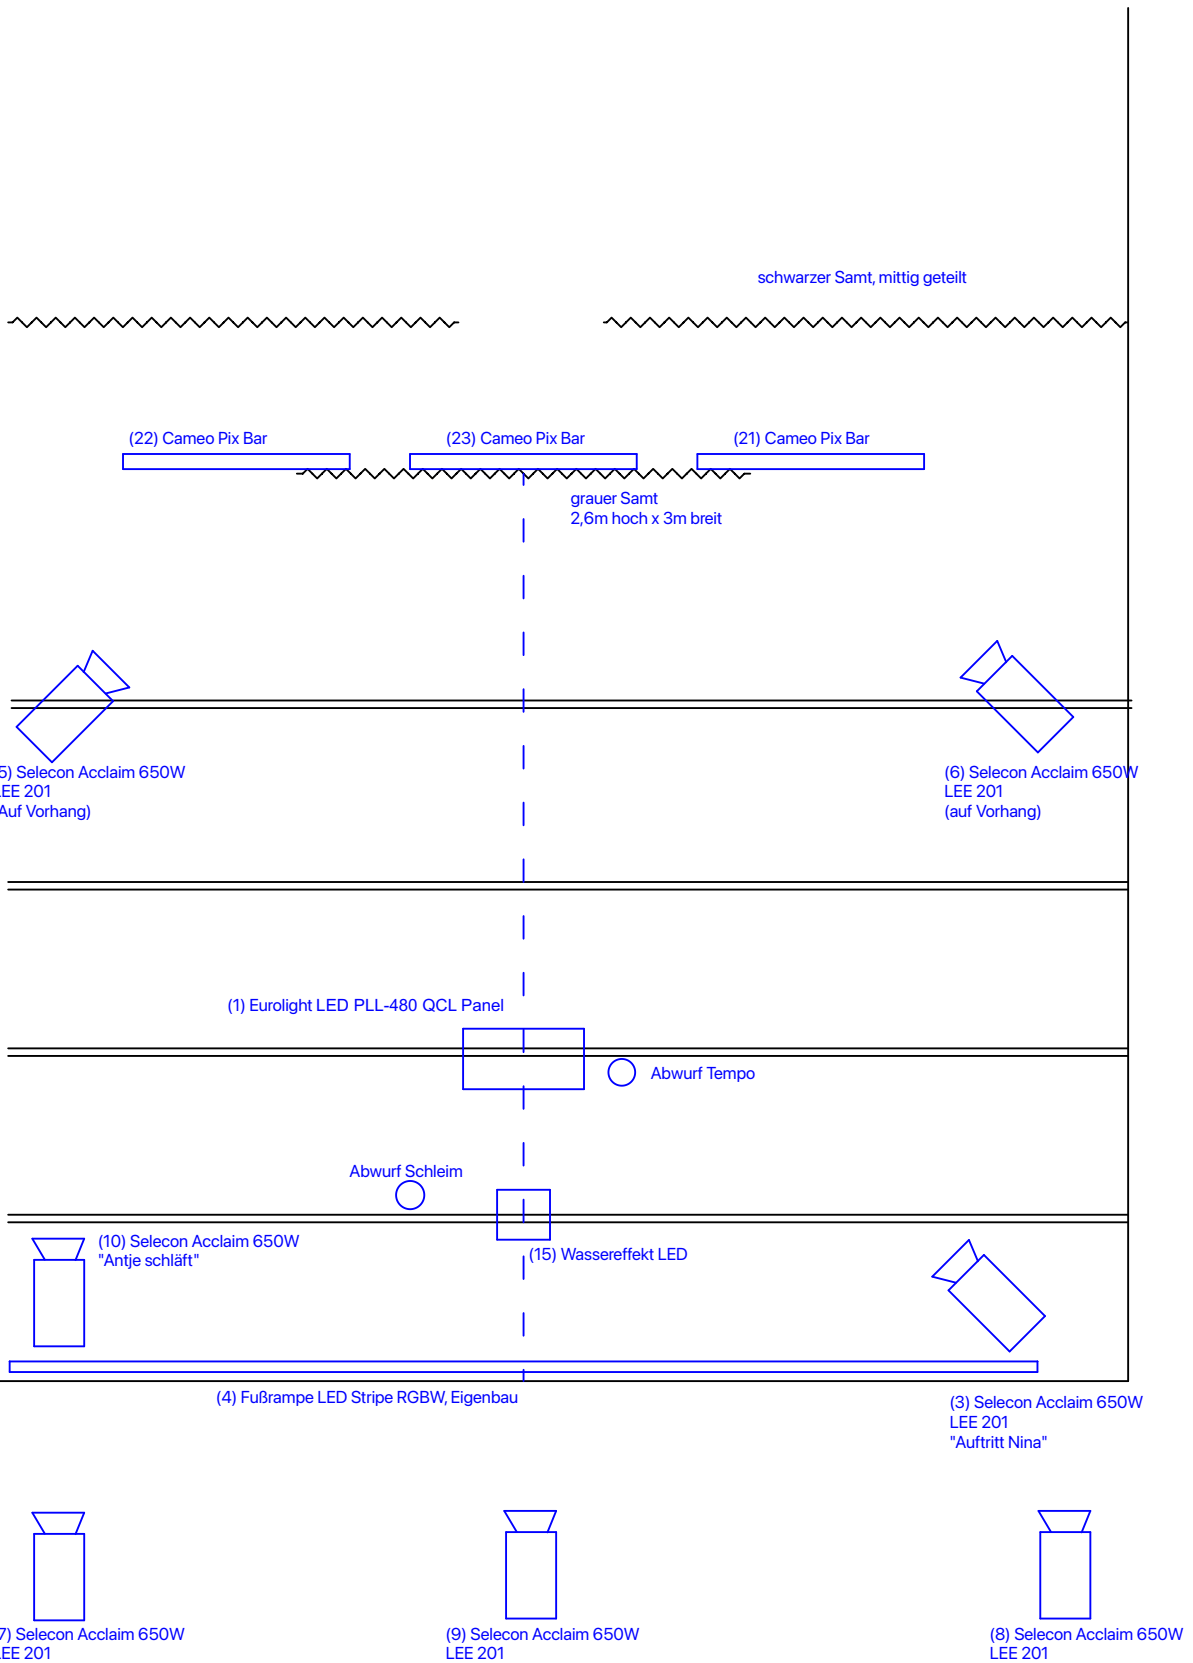

weiteres mitgebrachtes Material:

- weiße Mülltonne 240l
- ferngesteuerter Staubsauger
- ferngesteuerter großer Spülschwamm
- „Müllteppich“ – Plastikfolie (B1) mit Verpackungsmüll
- Abwurfvorrichtungen für Schleim und Papiertaschentuch

Licht:

benötigt:

- 5x Stufenlinsen / PCs inkl. LEE 201
- 2 x Profiler
- bei großer Raumhöhe ggf RGB-Stufenlinse o.Ä.

mitgebracht:

- MacBook mit ETC Nomad als Lichtpult
- Eurolight LED PLL-480 QCL Panel
- 6m Fußrampe LED Stripe RGBW, Eigenbau
- LED Wassereffekt-Strahler
- ggf. DMX Switch Pack
- 3 x Cameo Pix Bar
- Abwurfvorrichtungen für Schleim und Papiertaschentuch
- Eurolight Quick DMX Sender + Empfänger
- Eigenbau LED in Mülltonne
- Akku-Nebelmaschine Scotty II in Mülltonne

Backstage:

1 Spiegel, Strom, idealerweise ein Kühlschrank
Zugang zu Toilette und Waschbecken mit warmem Wasser

Woanders - FITZ Studio - Stand Mai 2024

2 x Chauvet Ovation F 915 VW LED
(Backstage)
16Ch Addr 466

schwarzer Aushang, mittig geteilt

(21) Cameo Pix Bar
Addr.171

(23) Cameo Pix Bar
Addr.181

(22) Cameo Pix Bar
Addr.160

grauer Samt
3,5m hoch x 3m breit

4,02,5

4,02,5

(5) ETC Source4 50°, 750 W
LEE 201
(Auf Vorhang)