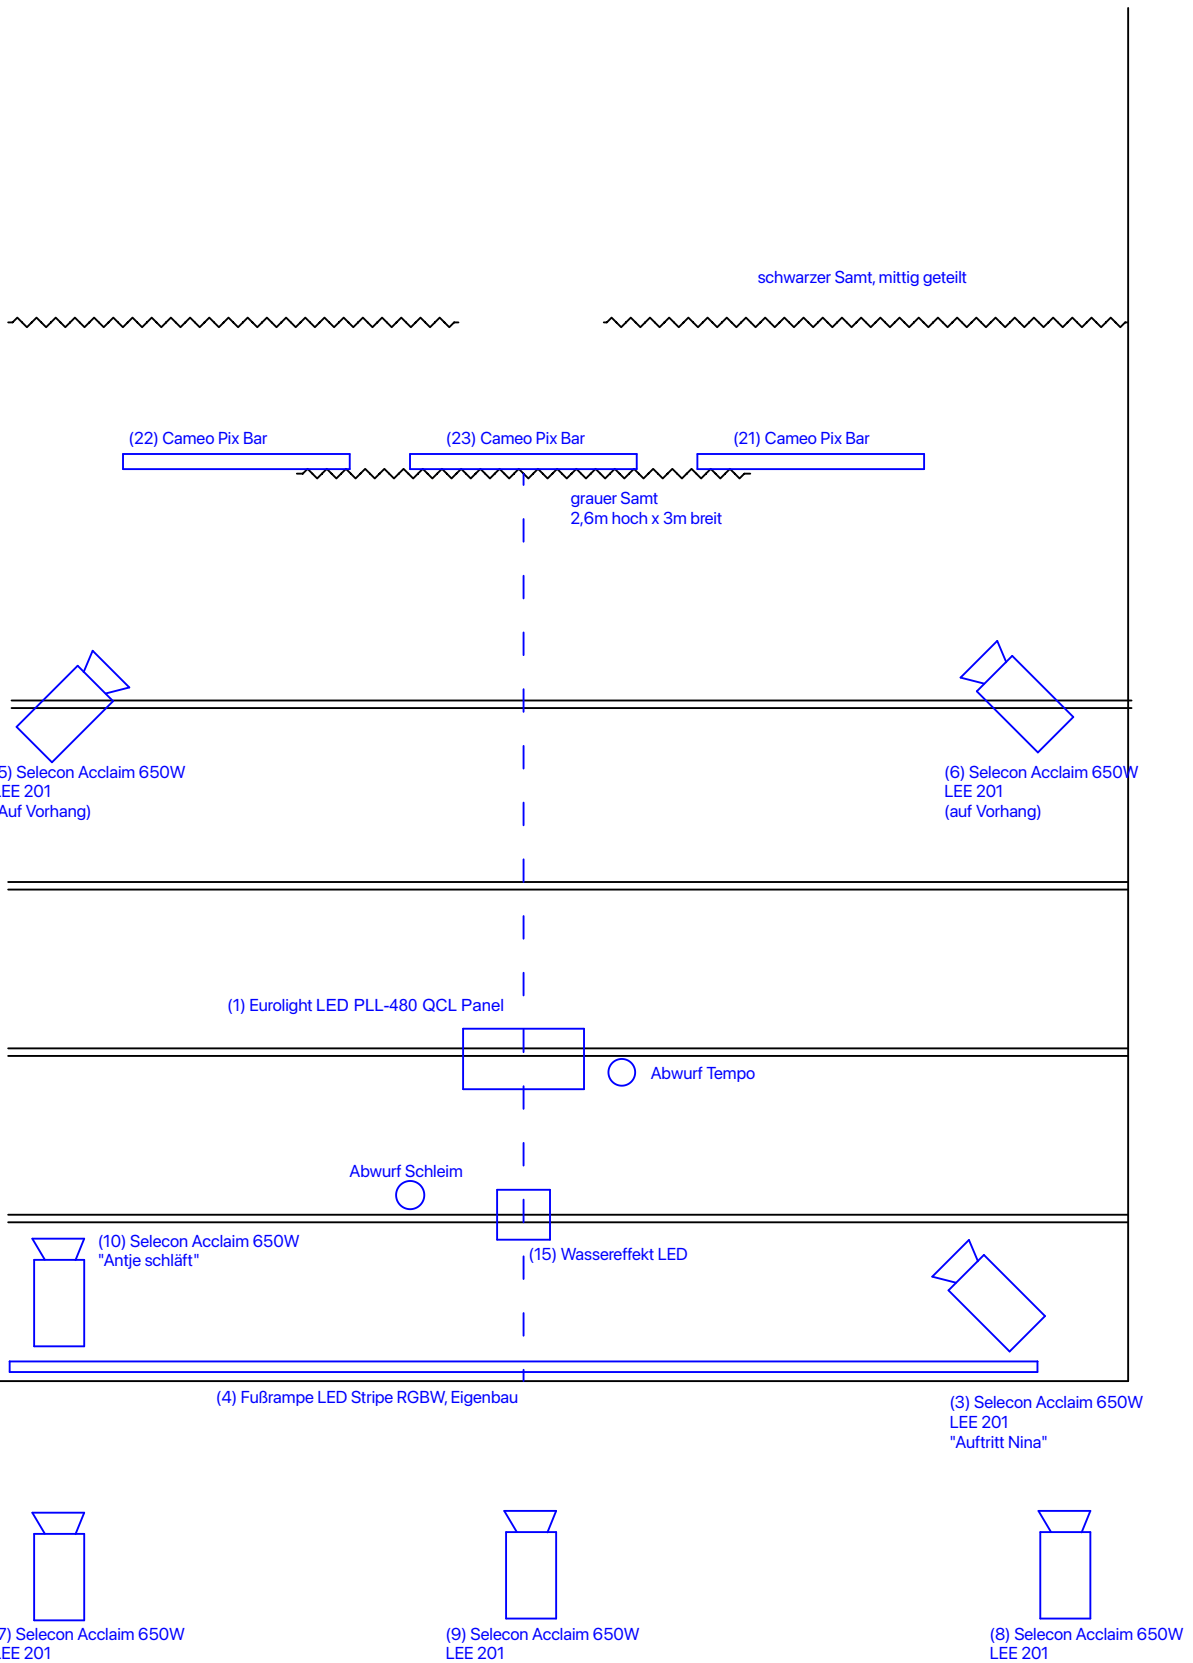

Scène :

- **Dimensions minimales :** 6m (largeur) x 7,5m (profondeur) x 2,6m (hauteur)
- **bonne vue sur le sol**
- **Sol noir lisse** (par exemple tapis de danse)
- **Rideau en molleton noir sur le fond de la scène**, divisé au centre, avec espace derrière pour coulisses / changements de costumes, minimum 6x2m → (Rideau peut être fourni par la compagnie)
- **Rideau en velours gris**, largeur 3m, hauteur 2,6m ou 4m (fourni par la compagnie)

Éclairage :

Nécessaire :

- 5x projecteurs Fresnel/PC avec filtre LEE 201
- 2x projecteurs à découpe
- En cas de grande hauteur de plafond, projecteur Fresnel RGB ou similaire

Apporté par la compagnie :

- MacBook avec ETC Nomad comme console lumière
- Panneau LED Eurolight PLL-480 QCL
- Rampe au sol de 6m avec bande LED RGBW, fabrication maison
- Projecteur à effet d'eau LED
- 3 barres de LED Cameo Pix Bar
- Dispositifs de projection de slime et de mouchoirs en papier
- Émetteur et récepteur DMX Eurolight Quick
- LED fabriquées maison dans la poubelle
- Machine à fumée sur batterie Scotty II dans la poubelle

Apporté par la compagnie :

- Behringer XR18 → Sortie stéréo XLR vers système de sonorisation
- Transmetteur audio sans fil 2,4GHz

Coulisses :

- miroir, électricité, idéalement un réfrigérateur
- Accès à des toilettes et à un lavabo avec eau chaude

Woanders - FITZ Studio - Stand Mai 2024

(4) Fußrampe LED Stripe RGBW, Eigenbau

-  Fahrbarer Zug max. 5,70m über Bühne - 20kg/m
-  Festes Rohr - 5,85m über Bühne - 20kg/m
-  Festes Rohr - 5,35m über Bühne - 15kg/m