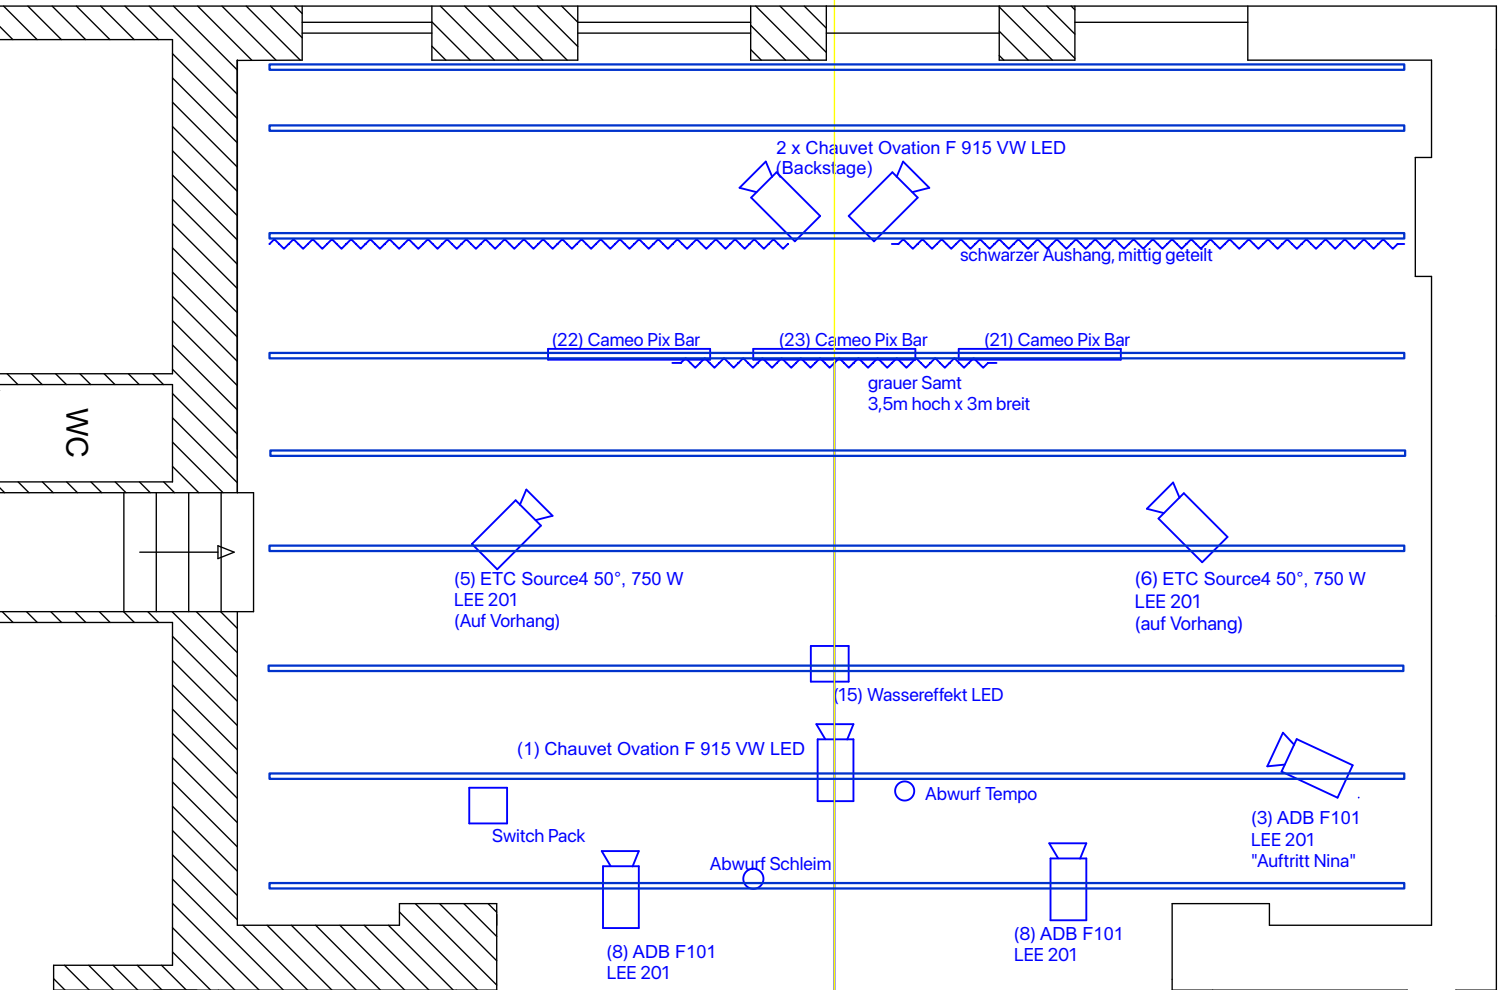

Scène :

- **Dimensions minimales :** 6m (largeur) x 7,5m (profondeur) x 2,6m (hauteur)
- **bonne vue sur le sol**
- **Sol noir lisse** (par exemple tapis de danse)
- **Rideau en molleton noir sur le fond de la scène**, divisé au centre, avec espace derrière pour coulisses / changements de costumes, minimum 6x2m → (Rideau peut être fourni par la compagnie)
- **Rideau en velours gris**, largeur 3m, hauteur 2,6m ou 4m (fourni par la compagnie)

Apporté par la compagnie :

- Behringer XR18 → Sortie stéréo XLR vers système de sonorisation
- Transmetteur audio sans fil 2,4GHz

Coulisses :

- miroir, électricité, idéalement un réfrigérateur
- Accès à des toilettes et à un lavabo avec eau chaude

Woanders - FITZ Studio - Stand Mai 2024

(4) Fußrampe LED Stripe RGBW, Eigenbau

-  Fahrbarer Zug max. 5,70m über Bühne - 20kg/m
-  Festes Rohr - 5,85m über Bühne - 20kg/m
-  Festes Rohr - 5,35m über Bühne - 15kg/m