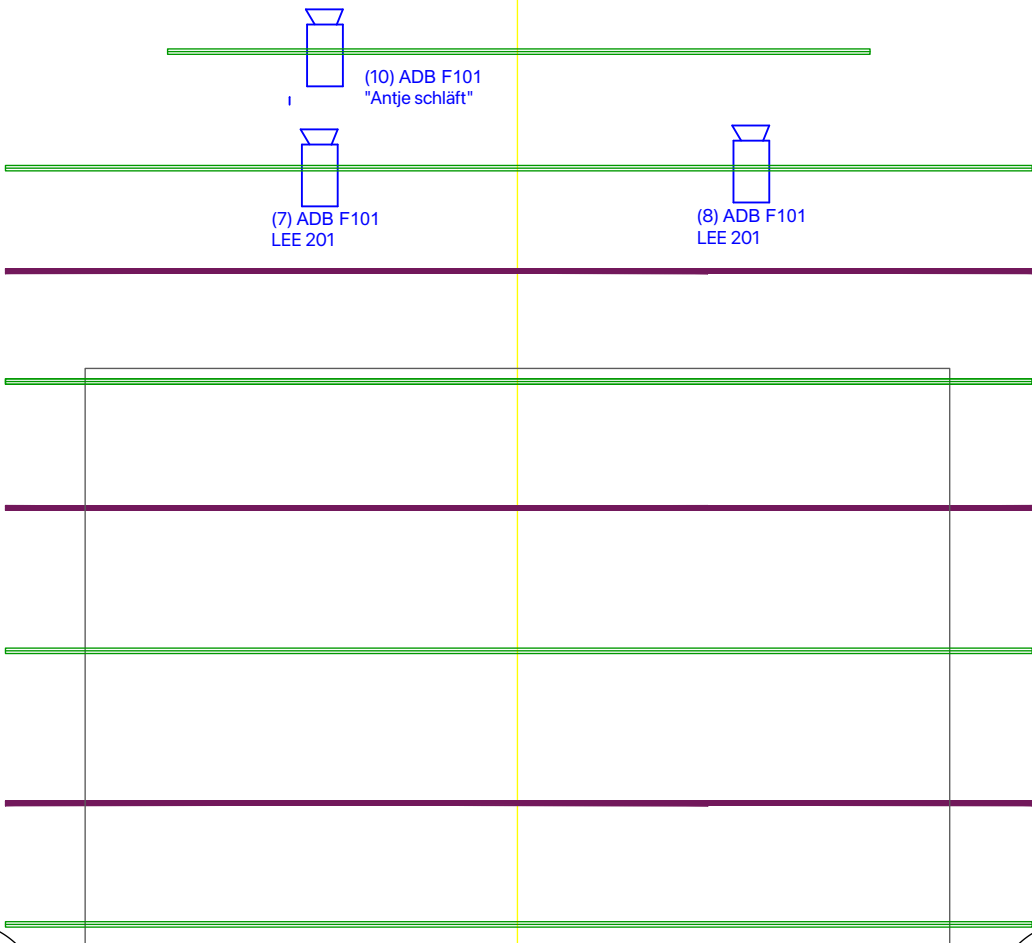

Scène :

- **Dimensions minimales :** 6m (largeur) x 7,5m (profondeur) x 2,6m (hauteur)
- **bonne vue sur le sol**
- **Sol noir lisse** (par exemple tapis de danse)
- **Rideau en molleton noir sur le fond de la scène**, divisé au centre, avec espace derrière pour coulisses / changements de costumes, minimum 6x2m → (Rideau peut être fourni par la compagnie)
- **Rideau en velours gris**, largeur 3m, hauteur 2,6m ou 4m (fourni par la compagnie)

Apporté par la compagnie :

- Behringer XR18 → Sortie stéréo XLR vers système de sonorisation
- Transmetteur audio sans fil 2,4GHz

Coulisses :

- miroir, électricité, idéalement un réfrigérateur
- Accès à des toilettes et à un lavabo avec eau chaude

Woanders - FITZ Studio - Stand Mai 2024

(4) Fußrampe LED Stripe RGBW, Eigenbau

-  Fahrbarer Zug max. 5,70m über Bühne - 20kg/m
-  Festes Rohr - 5,85m über Bühne - 20kg/m
-  Festes Rohr - 5,35m über Bühne - 15kg/m